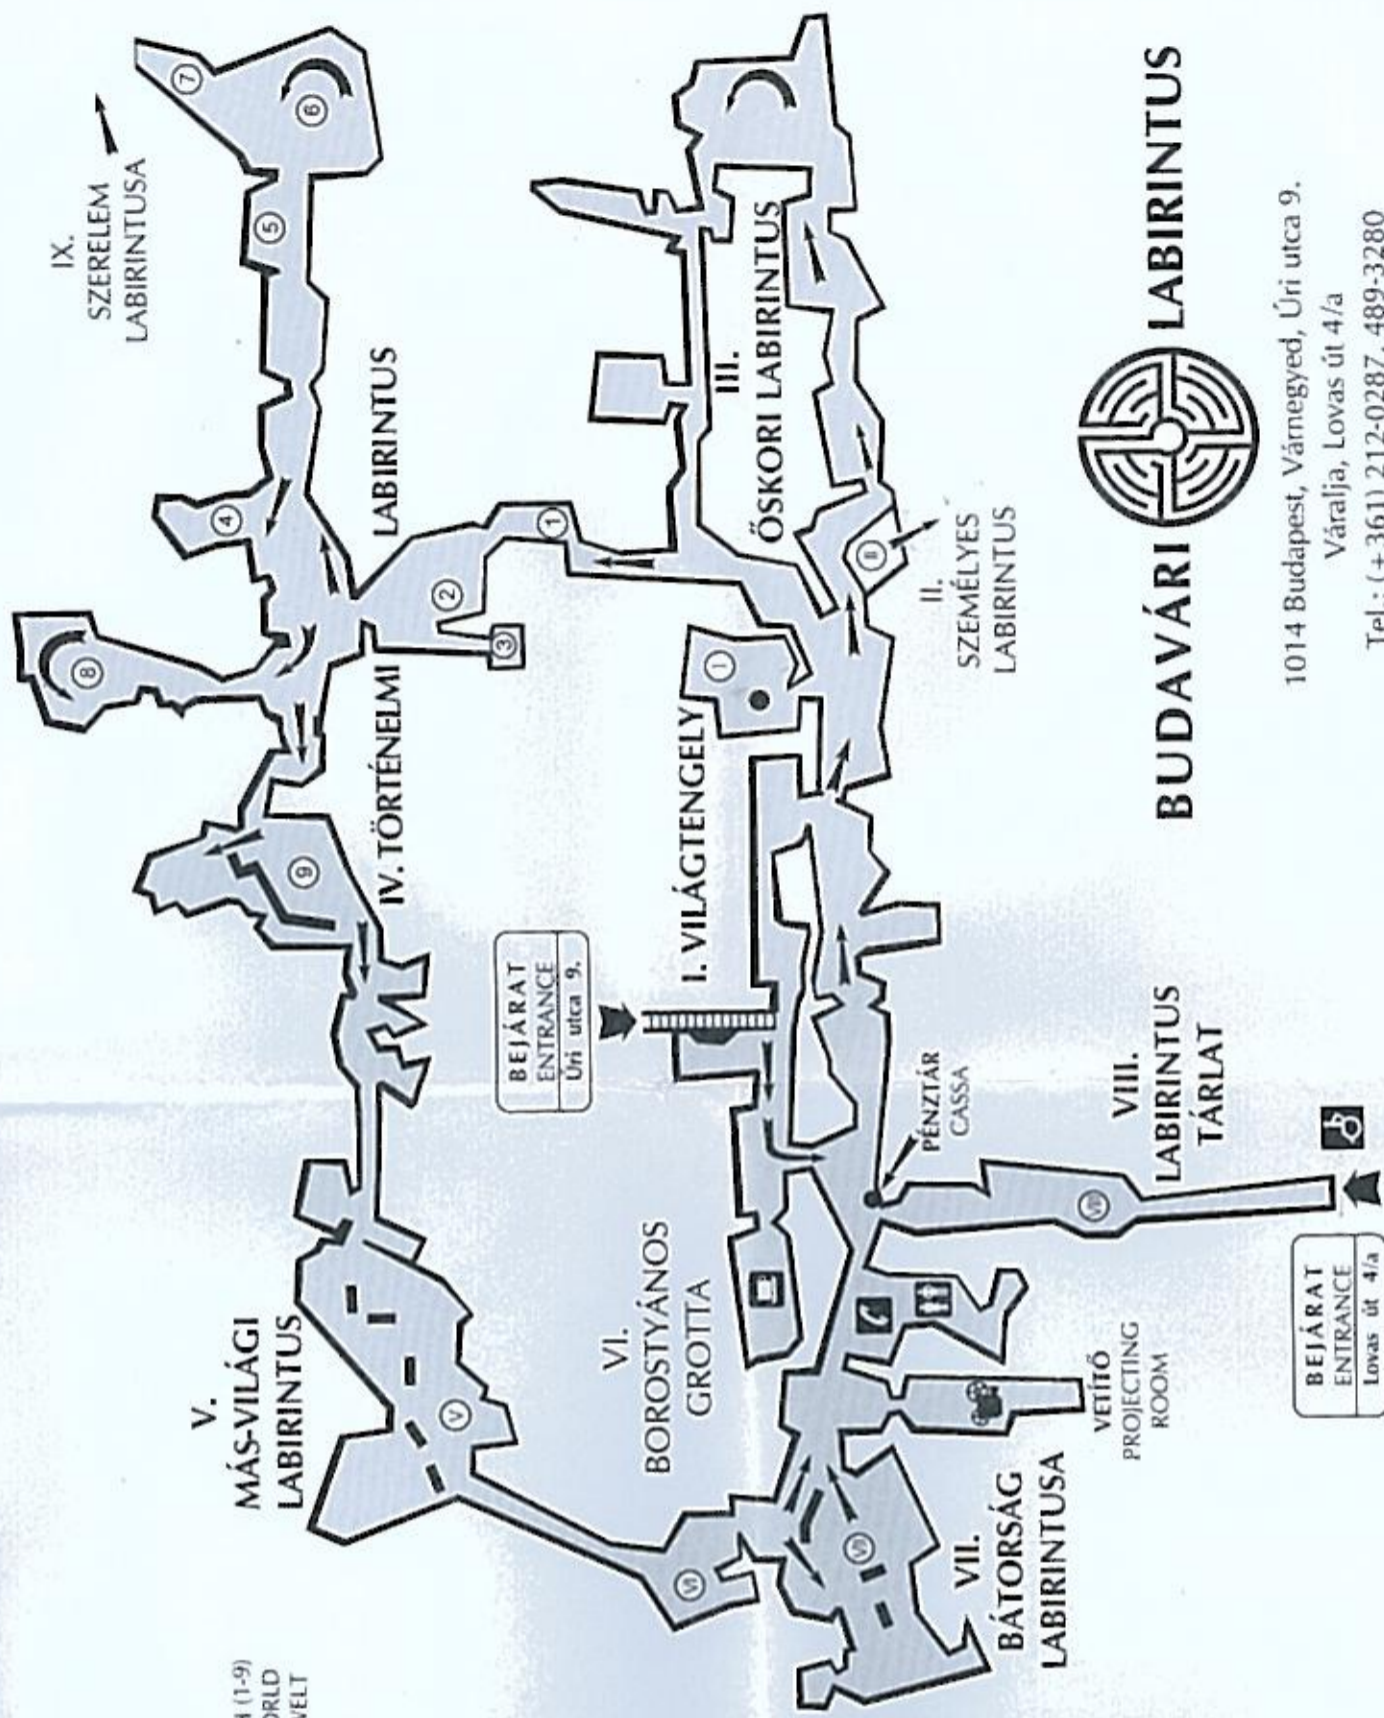

- I. WORLD AXLE
WELTACHSE
- II. PERSONAL LABYRINTH
PERSÖNLICHES LABYRINTH
- III. PREHISTORIC LABYRINTH
URZEITLICHES LABYRINTH
- IV. HISTORICAL LABYRINTH (1-9)
GESCHICHTLICHES LABYRINTH (1-9)
- V. LABYRINTH OF AN OTHER-WORLD
LABYRINTH EINER ANDEREN WELT
- VI. IVY GROTTA
LORBEER GROTTE
- VII. LABYRINTH OF COURAGE
LABYRINTH DER COURAGE
- VIII. LABYRINTH EXHIBITION
LABYRINTH AUSSTELLUNG
- IX. LABYRINTH OF LOVE
LABYRINTH DER LIEBE

TÖRTÉNELMI LABIRINTUS
HISTORICAL LABYRINTH
GESCHICHTLICHES LABYRINTH

- ① SÁMÁN ÁTJÁRÓ
SHAMAN PASSAGE
SCHAMANEN DURCHGANG
- ② CSODASZARVAS ÖSVÉNY
PATH OF THE MAGIC DEER
PFAD DES WUNDER-HIRSCHEN
- ③ HUN MAGASLAT
HUN HEIGHTS
HUNNER HÜGEL
- ④ ELTÉVEDT LOVAS
LOST RIDER
VERIRRTER REITER
- ⑤ LABIRINTUS KERESZT
LABYRINTH CROSS
LABYRINTH KREUZ
- ⑥ ÁRPÁDHÁZI TEREM
ÁRPADIEN VAULTS
GEWÖLBESAL
- ⑦ TATÁR FOLYÓSÓ
TARTAR CORRIDOR
TATAREN DURCHGANG
- ⑧ RENESSZÁNSZ SZIKLACSARNOK
RENAISSANCE ROCKHALL
RENAISSANCE FELSSENHALLE
- ⑨ KORONÁS FŐ
CROWNED HEAD
GEKRÖNTE HAUPT